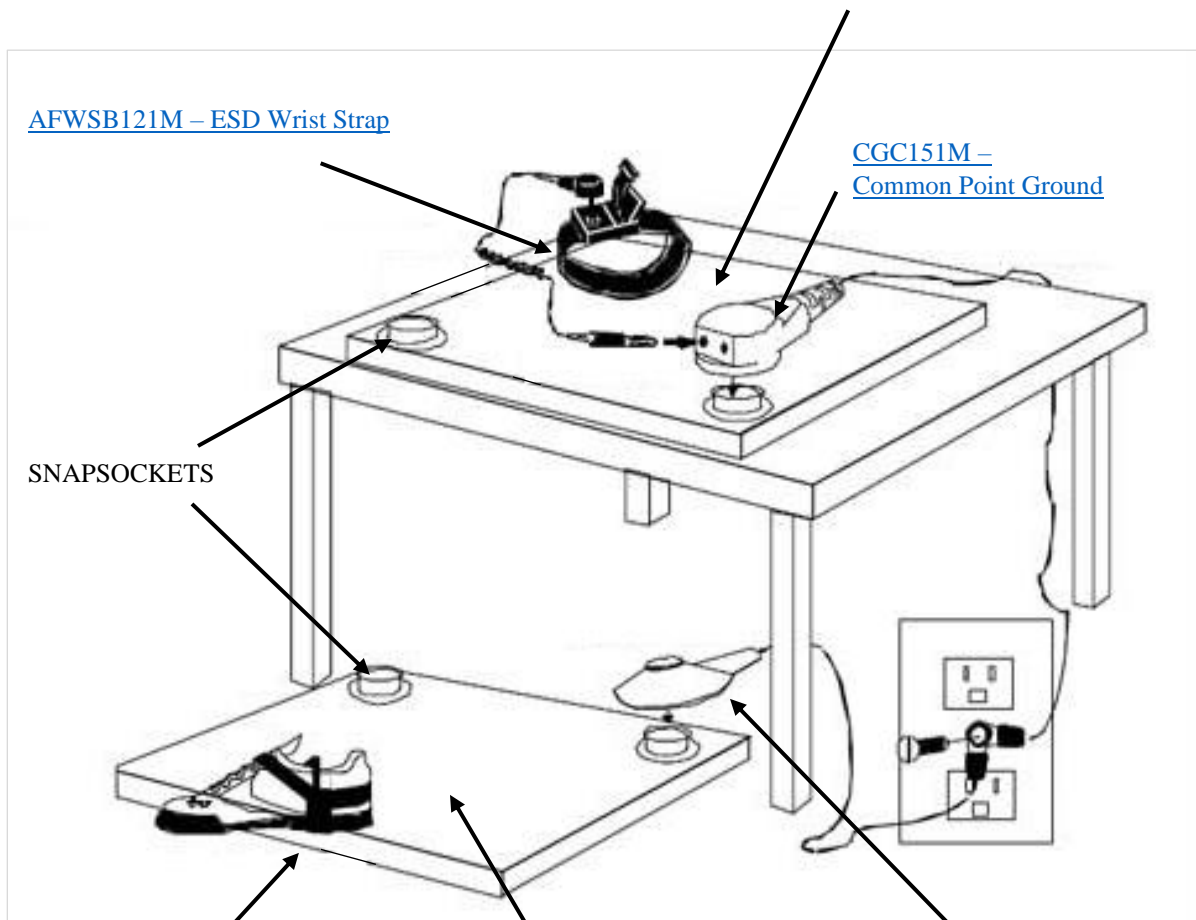

ESD Worksurface Mat and ESD Floor Mat Installation

ESD Worksurface Mats

[1059 Series - ESD General Purpose Mats](#)

[3059 Series - ESD Vinyl Mats](#)

[2059S Series - ESD Soldering Mats](#)

[2059T Series - ESD High Temperature Mats](#)

[2059USA Series - ESD High Temperature Mats \(USA\)](#)

[AFWSB121M – ESD Wrist Strap](#)

[CGC151M –
Common Point Ground](#)

SNAPSOCKETS

[M1SHG –
Heel Grounder](#)

ESD Floor Mats

[AF Series - ESD Anti Fatigue Floor Mats](#)